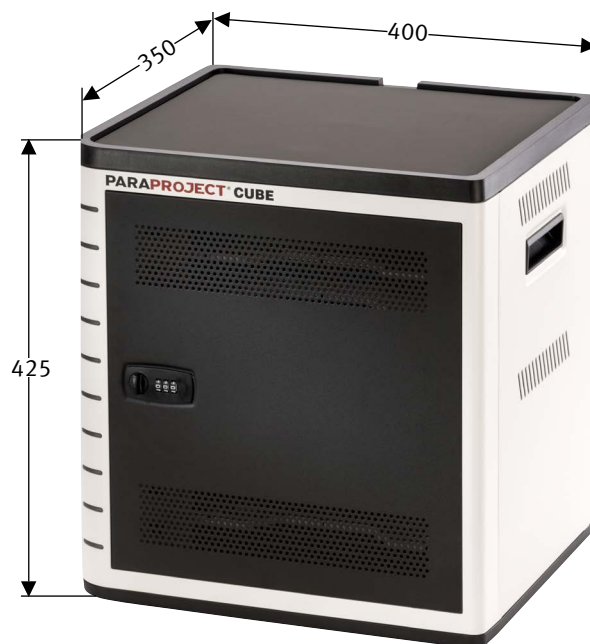

## CHARGE, SYNC & PROTECT

Abmessungen außen in mm

Bezeichnung	PARAPROJECT® CUBE U10 für Tablets; inkl. Typ C™ USB Kabel	
Bestellnummer	EU Version: 990.592-999	CH Version: 990.595-999
GTIN / EAN	4006793936997	4006793965997
Einsatzgebiet	Bildung und Gesundheitswesen	
Zertifikate	GS / CB Zulassung durch TÜV Rheinland / CE / ROHS / REACH	
Angewandte Normen	DIN EN 55022 / DIN EN 55024 / DIN EN 61000-3-2 / DIN EN 61000-3-3	
Lieferumfang	<ul style="list-style-type: none"> <li>- 1x Geräteanschlusskabel, EU, Länge 1,80 m</li> <li>- 10x USB Daten- und Ladekabel auf USB-Typ C™ Connector, Länge 0,5 m</li> <li>- 1x USB-Kabel, Stecker beidseitig gerade, Länge 1 m</li> <li>- 1x Diebstahlsicherung inkl. Befestigungsmaterial</li> </ul>	<ul style="list-style-type: none"> <li>- 1x Geräteanschlusskabel, CH, Länge 1,80 m</li> <li>- 10x USB Daten- und Ladekabel auf USB-Typ C™ Connector, Länge 0,5 m</li> <li>- 1x USB-Kabel, Stecker beidseitig gerade, Länge 1 m</li> <li>- 1x Diebstahlsicherung inkl. Befestigungsmaterial</li> </ul>
Materialien	<ul style="list-style-type: none"> <li>- Außenwände aus pulverbeschichtetem Stahlblech</li> <li>- Boden, Deckel und iPad-Fächer aus ABS-Kunststoff</li> <li>- Diebstahlsicherung (Basisplatte) aus Stahlblech</li> </ul>	
Transport	2 seitlich integrierte Tragegriffe	
Außenmaße	Breite 400 x Tiefe 350 x Höhe 425 mm	
Eigengewicht	15,25 kg	
Transportgewicht	17,65 kg	
Transportabmessung	Breite 515 x Tiefe 465 x Höhe 555 mm	
Menge pro Einwegpalette	6	
Maße Einwegpalette	Breite 1200 x Tiefe 800 x Höhe 1254 mm	
Zolltarifnummer	84718000	
Ursprungsland	TWN	