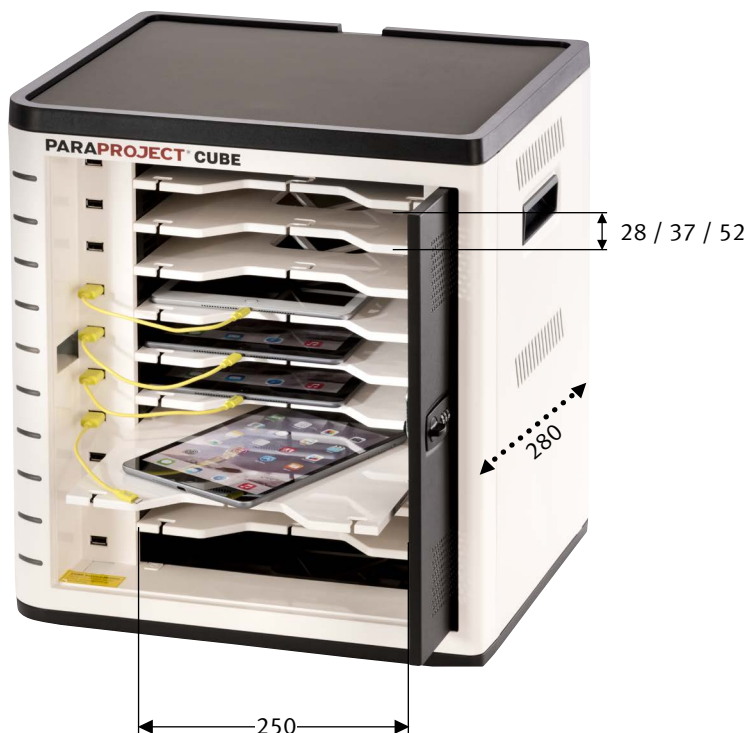

PARAPROJECT® CUBE U10

CHARGE, SYNC & PROTECT

Ausstattung	- Korpus: 10 / 8 / 6 horizontale Fächer für je ein Tablet (mit Schutzhülle) Zwischenböden variabel einstellbar - Tür: aus Stahlblech, perforiert, Schließsystem 1-Fach verriegelnd, Zahlenschloss
Kompatible Geräte	alle Tablets die über USB (5 Volt) ladefähig sind
max. Geräteanzahl	10 / 8 / 6
Betriebssystem	Android / Win10
Bildschirmgröße	bis 11,6"
Kabeltypen für Geräte	USB Daten- und Ladekabel auf USB-Typ C™ Connector
Netzteil	zentrales Netzteil für gesamte Spannungsversorgung der Geräte
Ausgangsleistung je Port	max. 2,4 A
optionales Zubehör	Wandhalterung (Best.-Nr. 990.575-999)
Schließsystem	Zahlenschloss
Anschlüsse	Außen: - zentrale Stromversorgung mit Ein-/ Ausschalter - 1x USB 2.0 Typ B-Buchse Innen: - 10x USB 2.0 Typ A-Buchse
Stromdaten	- 100 - 240 V - max. 2 A - 50/60 Hz
Maße variable Tablet Staufächer	10 Fächer: Breite 250 x Tiefe 280 x Höhe 28 mm 8 Fächer: Breite 250 x Tiefe 280 x Höhe 37 mm 6 Fächer: Breite 250 x Tiefe 280 x Höhe 52 mm

Abmessungen innen in mm

Versenkbare Tür mit integriertem Zahlenschloss