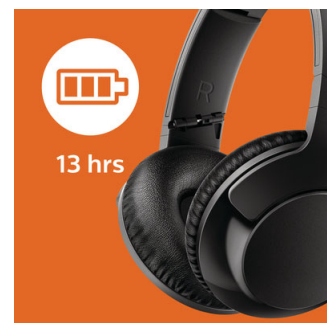

12 Stunden Betriebszeit

Mit 12 Stunden Betriebszeit können Sie den ganzen Tag Musik hören.