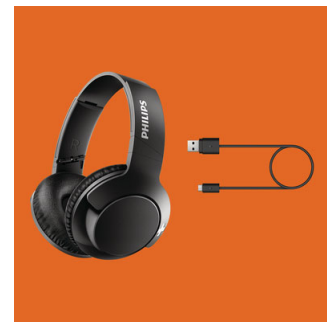

Verstellbare Ohrmuscheln und Bügel

Die drehbaren Ohrmuscheln sowie der anpassbare Bügel sorgen für eine perfekte Passform für jedermann.

Steuertasten

Über die Steuertasten an der rechten Ohrmuschel steuern Sie Musik und Anrufe per Berührung.

USB-Ladekabel

Über das im Lieferumfang enthaltene USB-Ladekabel versorgen Sie Ihre Kopfhörer bei Bedarf ganz einfach mit Strom.

Voluminöser, satter Bass

Satter Bass, der Ihren Musikgenuss fördert. Lassen Sie sich nicht vom schlanken Design täuschen! Speziell abgestimmte Lautsprecher und Bassöffnungen erzeugen Bässe im Ultraniedrigfrequenzbereich und sorgen so für ein einzigartiges BASS+-Timbre. Dank des getrennten Akustikvolumens wird durchgehend hohe Bassleistung bei jeder Produktion gewährleistet.