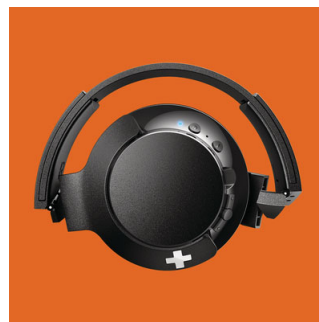

Zusammenklappbar

Das kompakte, faltbare Design bietet Ihnen unterwegs ein einzigartiges Hörerlebnis. Die Kopfhörer lassen sich für die Aufbewahrung und den Transport entweder flach oder kompakt zusammenfallen.