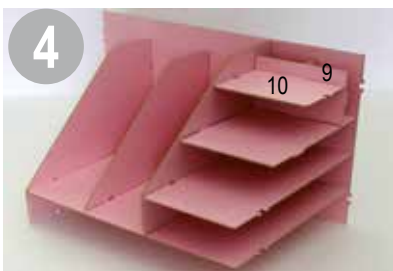

Schreibtisch-Organizer, groß, aus MDF, dunkelbraun

Nr./Art. 761667

Stecken Sie die Clips zum Verbinden der Teile einfach in die vorgesehenen Aussparungen. Zum Lösen der Teile ist eine Pinzette beigelegt, mit der Sie die Arretierung lösen können, indem Sie den Clip einfach zusammendrücken und herauschieben.

Hinweis:

- Fixieren Sie die Tafeln erst mit den Clips, bevor Sie zum nächsten Schritt übergehen.
- Montieren Sie den Handyparkplatz in der angegebenen Reihenfolge.

Wichtig – sorgfältig lesen. Für spätere Verwendung aufbewahren. Rekonstruierbar!