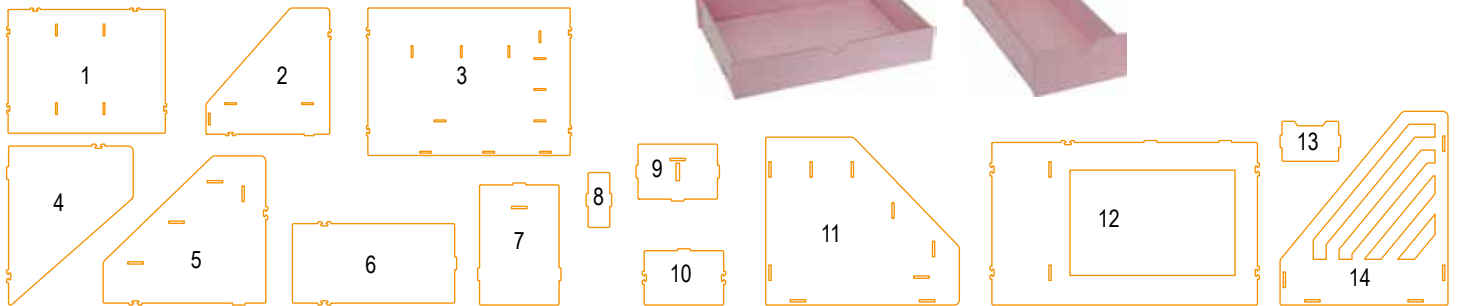

Schreibtisch-Organizer, groß, aus MDF, dunkelbraun

Nr./Art. 761667

Stecken Sie die Clips zum Verbinden der Teile einfach in die vorgesehenen Aussparungen. Zum Lösen der Teile ist eine Pinzette beigelegt, mit der Sie die Arretierung lösen können, indem Sie den Clip einfach zusammendrücken und herauschieben.

Hinweis:

- Fixieren Sie die Tafeln erst mit den Clips, bevor Sie zum nächsten Schritt übergehen.
- Montieren Sie den Handyparkplatz in der angegebenen Reihenfolge.

Wichtig – sorgfältig lesen. Für spätere Verwendung aufbewahren. Rekonstruierbar!