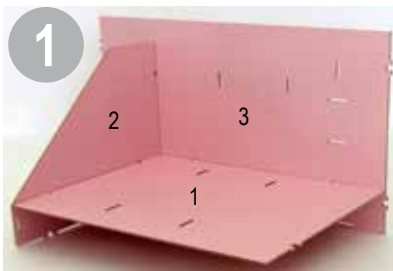

Schreibtisch-Organizer, groß, aus MDF, dunkelbraun

Nr./Art. 761667

Stecken Sie die Clips zum Verbinden der Teile einfach in die vorgesehenen Aussparungen. Zum Lösen der Teile ist eine Pinzette beigelegt, mit der Sie die Arretierung lösen können, indem Sie den Clip einfach zusammendrücken und herauschieben.

Hinweis:

- Fixieren Sie die Tafeln erst mit den Clips, bevor Sie zum nächsten Schritt übergehen.
- Montieren Sie den Handyparkplatz in der angegebenen Reihenfolge.

Wichtig – sorgfältig lesen. Für spätere Verwendung aufbewahren. Rekonstruierbar!