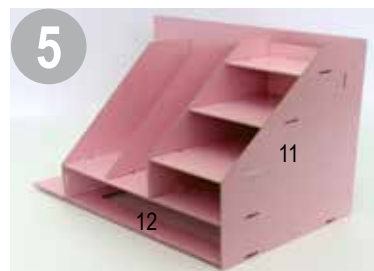

Schreibtisch-Organizer, groß, aus MDF, dunkelbraun

Nr./Art. 761667

Stecken Sie die Clips zum Verbinden der Teile einfach in die vorgesehenen Aussparungen. Zum Lösen der Teile ist eine Pinzette beigelegt, mit der Sie die Arretierung lösen können, indem Sie den Clip einfach zusammendrücken und herauschieben.

Hinweis:

- Fixieren Sie die Tafeln erst mit den Clips, bevor Sie zum nächsten Schritt übergehen.
- Montieren Sie den Handyparkplatz in der angegebenen Reihenfolge.

Wichtig – sorgfältig lesen. Für spätere Verwendung aufbewahren. Rekonstruierbar!