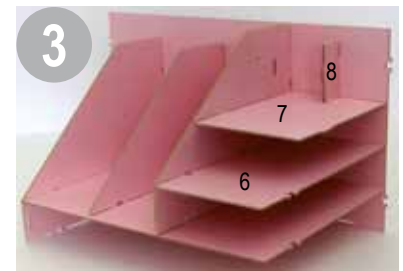

Schreibtisch-Organizer, groß, aus MDF, dunkelbraun

Nr./Art. 761667

Stecken Sie die Clips zum Verbinden der Teile einfach in die vorgesehenen Aussparungen. Zum Lösen der Teile ist eine Pinzette beigelegt, mit der Sie die Arretierung lösen können, indem Sie den Clip einfach zusammendrücken und herauschieben.

Hinweis:

- Fixieren Sie die Tafeln erst mit den Clips, bevor Sie zum nächsten Schritt übergehen.
- Montieren Sie den Handyparkplatz in der angegebenen Reihenfolge.

Wichtig – sorgfältig lesen. Für spätere Verwendung aufbewahren. Rekonstruierbar!