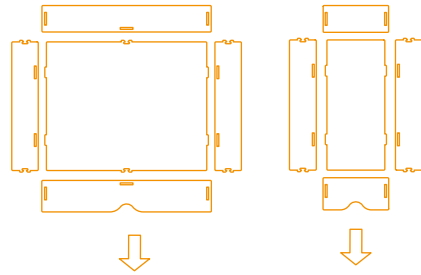

Schreibtisch-Organizer, groß, aus MDF, dunkelbraun

Nr./Art. 761667

Stecken Sie die Clips zum Verbinden der Teile einfach in die vorgesehenen Aussparungen. Zum Lösen der Teile ist eine Pinzette beigelegt, mit der Sie die Arretierung lösen können, indem Sie den Clip einfach zusammendrücken und herauschieben.

Hinweis:

- Fixieren Sie die Tafeln erst mit den Clips, bevor Sie zum nächsten Schritt übergehen.
- Montieren Sie den Handyparkplatz in der angegebenen Reihenfolge.

Wichtig – sorgfältig lesen. Für spätere Verwendung aufbewahren. Rekonstruierbar!