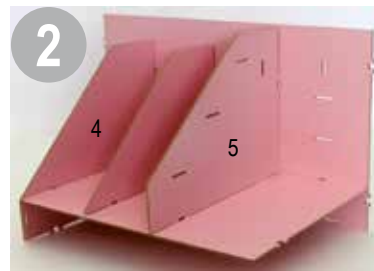

Schreibtisch-Organizer, groß, aus MDF, dunkelbraun

Nr./Art. 761667

Stecken Sie die Clips zum Verbinden der Teile einfach in die vorgesehenen Aussparungen. Zum Lösen der Teile ist eine Pinzette beigelegt, mit der Sie die Arretierung lösen können, indem Sie den Clip einfach zusammendrücken und herauschieben.

Hinweis:

- Fixieren Sie die Tafeln erst mit den Clips, bevor Sie zum nächsten Schritt übergehen.
- Montieren Sie den Handyparkplatz in der angegebenen Reihenfolge.

Wichtig – sorgfältig lesen. Für spätere Verwendung aufbewahren. Rekonstruierbar!