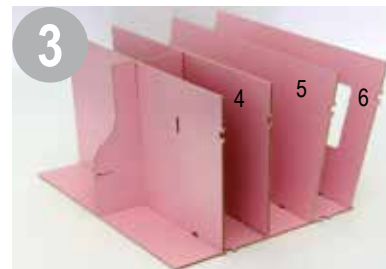

Schreibtisch-Organizer, klein, aus MDF, dunkelbraun

Nr./Art. 761668

Stecken Sie die Clips zum Verbinden der Teile einfach in die vorgesehenen Aussparungen. Zum Lösen der Teile ist eine Pinzette beigelegt, mit der Sie die Arretierung lösen können, indem Sie den Clip einfach zusammendrücken und herauschieben.

Hinweis:

- Fixieren Sie die Tafeln erst mit den Clips, bevor Sie zum nächsten Schritt übergehen.
- Montieren Sie den Handyparkplatz in der angegebenen Reihenfolge.

Wichtig – sorgfältig lesen. Für spätere Verwendung aufbewahren. Rekonstruierbar!