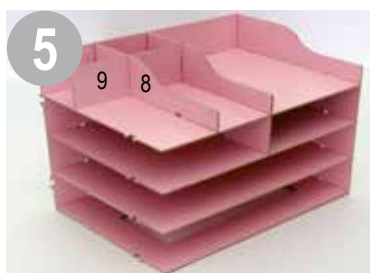

Hinweis:

- Fixieren Sie die Tafeln erst mit den Clips, bevor Sie zum nächsten Schritt übergehen.
- Montieren Sie den Handyparkplatz in der angegebenen Reihenfolge.