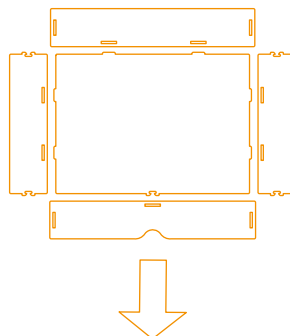

Schreibtisch-Organizer, klein, aus MDF, dunkelbraun

Nr./Art. 761668

Stecken Sie die Clips zum Verbinden der Teile einfach in die vorgesehenen Aussparungen. Zum Lösen der Teile ist eine Pinzette beigelegt, mit der Sie die Arretierung lösen können, indem Sie den Clip einfach zusammendrücken und herauschieben.

Hinweis:

- Fixieren Sie die Tafeln erst mit den Clips, bevor Sie zum nächsten Schritt übergehen.
- Montieren Sie den Handyparkplatz in der angegebenen Reihenfolge.

Wichtig – sorgfältig lesen. Für spätere Verwendung aufbewahren. Rekonstruierbar!