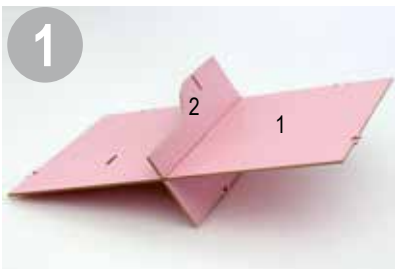

Schreibtisch-Organizer, klein, aus MDF, dunkelbraun

Nr./Art. 761668

Stecken Sie die Clips zum Verbinden der Teile einfach in die vorgesehenen Aussparungen. Zum Lösen der Teile ist eine Pinzette beigelegt, mit der Sie die Arretierung lösen können, indem Sie den Clip einfach zusammendrücken und herauschieben.

Hinweis:

- Fixieren Sie die Tafeln erst mit den Clips, bevor Sie zum nächsten Schritt übergehen.
- Montieren Sie den Handyparkplatz in der angegebenen Reihenfolge.

Wichtig – sorgfältig lesen. Für spätere Verwendung aufbewahren. Rekonstruierbar!