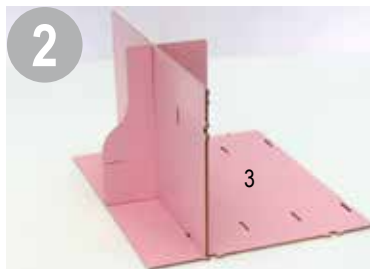

Schreibtisch-Organizer, klein, aus MDF, dunkelbraun

Nr./Art. 761668

Stecken Sie die Clips zum Verbinden der Teile einfach in die vorgesehenen Aussparungen. Zum Lösen der Teile ist eine Pinzette beigelegt, mit der Sie die Arretierung lösen können, indem Sie den Clip einfach zusammendrücken und herauschieben.

Hinweis:

- Fixieren Sie die Tafeln erst mit den Clips, bevor Sie zum nächsten Schritt übergehen.
- Montieren Sie den Handyparkplatz in der angegebenen Reihenfolge.

Wichtig – sorgfältig lesen. Für spätere Verwendung aufbewahren. Rekonstruierbar!