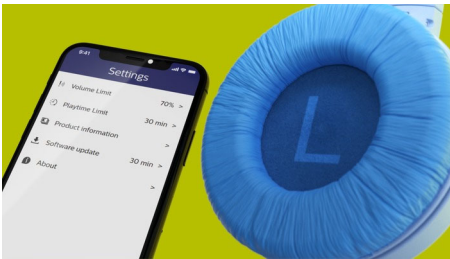

Kindersicherung

Diese Kopfhörer wurden speziell für junge Ohren entwickelt. Die 32-mm-Treiber sind auf 85 dB begrenzt. Eltern können in der Philips Kopfhörer App die maximale Lautstärke und die Wiedergabezeit festlegen. Entspannen Sie sich, während die Kinder Spaß haben.