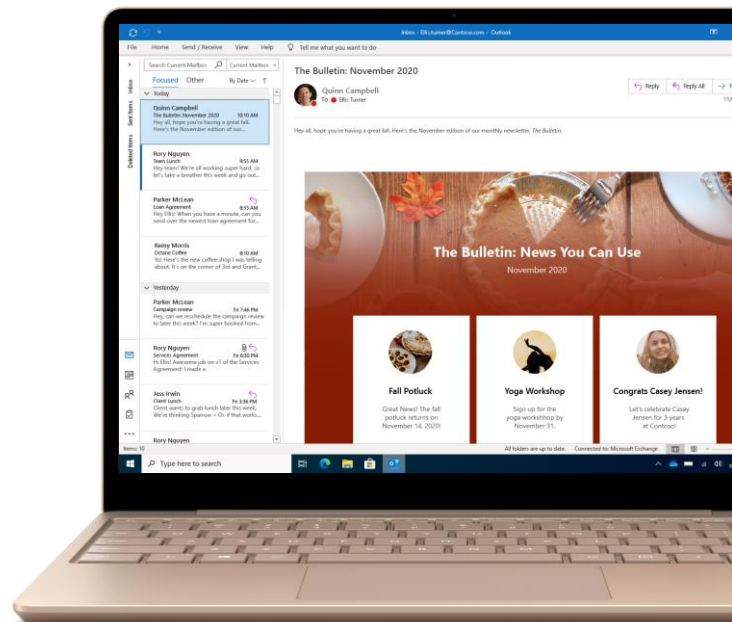

Surface for Business bietet zahlreiche Vorteile

Sparen Sie Zeit und Geld. Nehmen Sie Ihrer IT-Abteilung die Sorgen. Mit Surface können Sie Geräte einfacher bereitstellen und verwalten und sich dabei auf die vertraute Sicherheit von Microsoft verlassen.

Stil und Produktivität perfekt vereint

Wählen Sie aus wunderschönen, modernen Farben und passen Sie Ihren Laptop Ihrem Look an. Sehen und erledigen Sie mehr auf dem großzügigen Touchscreen.

- Der nur 1,11 kg (2,45 lb) leichte Surface Laptop Go begleitet Sie mühelos überall hin.
- Wählen Sie aus verschiedenen Farben, die Ihren Look unterstreichen, und vertrauen Sie auf das robuste Finish. In Platin, Eisblau und Sandstein erhältlich.⁵
- Dank der größeren Bildschirmfläche des 12,45-Zoll⁶-PixelSense™-Touchscreens mit schlankem Rahmen und dem Surface-typischen Seitenverhältnis von 3:2 können Sie auf natürliche Weise arbeiten und sind besonders produktiv.