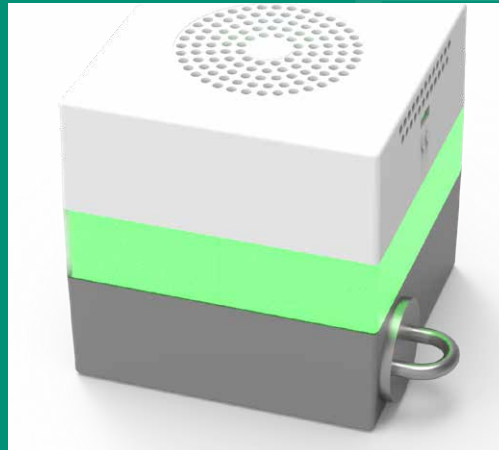

Die RENZ AIR2COLOR - CO₂ Ampel bewertet anhand der CO₂-Konzentration die Qualität der Raumluft. Das 360° umlaufende Lichtband macht die Luftqualität in den Farben Grün, Gelb und Rot sichtbar und animiert somit zum aktiven und effektiven Lüften. Bedarfsorientiertes Lüften senkt die Aerosol-Konzentration in der Luft und wirkt sich zudem positiv auf die Energiekosten aus.

- » leicht verständliches 360° leuchtendes Ampelsystem macht den CO₂-Wert in der Luft für alle im Raum sichtbar
- » geeignet für Schulen, Kindergärten, Büros, Besprechungsräume, Gastronomie, Praxen, öffentliche Einrichtungen, Zuhause, ... (max. 80 m²)
- » hochwertige LEDs
- » dezentes akustisches Signal mit Stummschaltfunktion
- » langlebiger, präziser und kalibrierter NDIR CO₂-Sensor (Messbereich 0 - 10.000 ppm / Messgenauigkeit ± 30 ppm)
- » Werte werden alle 2 Sekunden neu gemessen (Ansprechzeit des Sensors: 20 sec.)
- » der AIR2COLOR folgt allen Empfehlungen des Umweltbundesamtes vom 15.10.2020 zu 100%
- » unterstützt bei der Einhaltung der DIN 1946-6
- » Stromversorgung via USB-C (Netzteil + 2 m USB Kabel inklusive)
- » mobil einsetzbar (Powerbank optional erhältlich)
- » keine Bluetooth- oder WLAN-Endgeräte erforderlich
- » sofort einsatzbereit
- » Made in Germany

AIR2COLOR mit Diebstahlschutz

Optionale Wandhalterung erhältlich. (o.Abb.)

*Abweichende Schwellenwerte auf Anfrage erhältlich.

Stummschaltfunktion

AIR2COLOR

Art.No:	4798000260
CO ₂ -Sensor:	NDIR CO ₂ (selbstkalibrierend)
Messbereich:	0 - 10.000 ppm / Messgenauigkeit: ± 30 ppm
Umgebungsbedingungen:	0°C – 50°C / 0 - 95% RH
Gehäuse:	Kunststoff
Schutzart (IP):	IP20
Größe:	100 x 100 x 100 mm
Inhalt:	AIR2COLOR Netzteil (5V) USB-C Kabel (2 m)