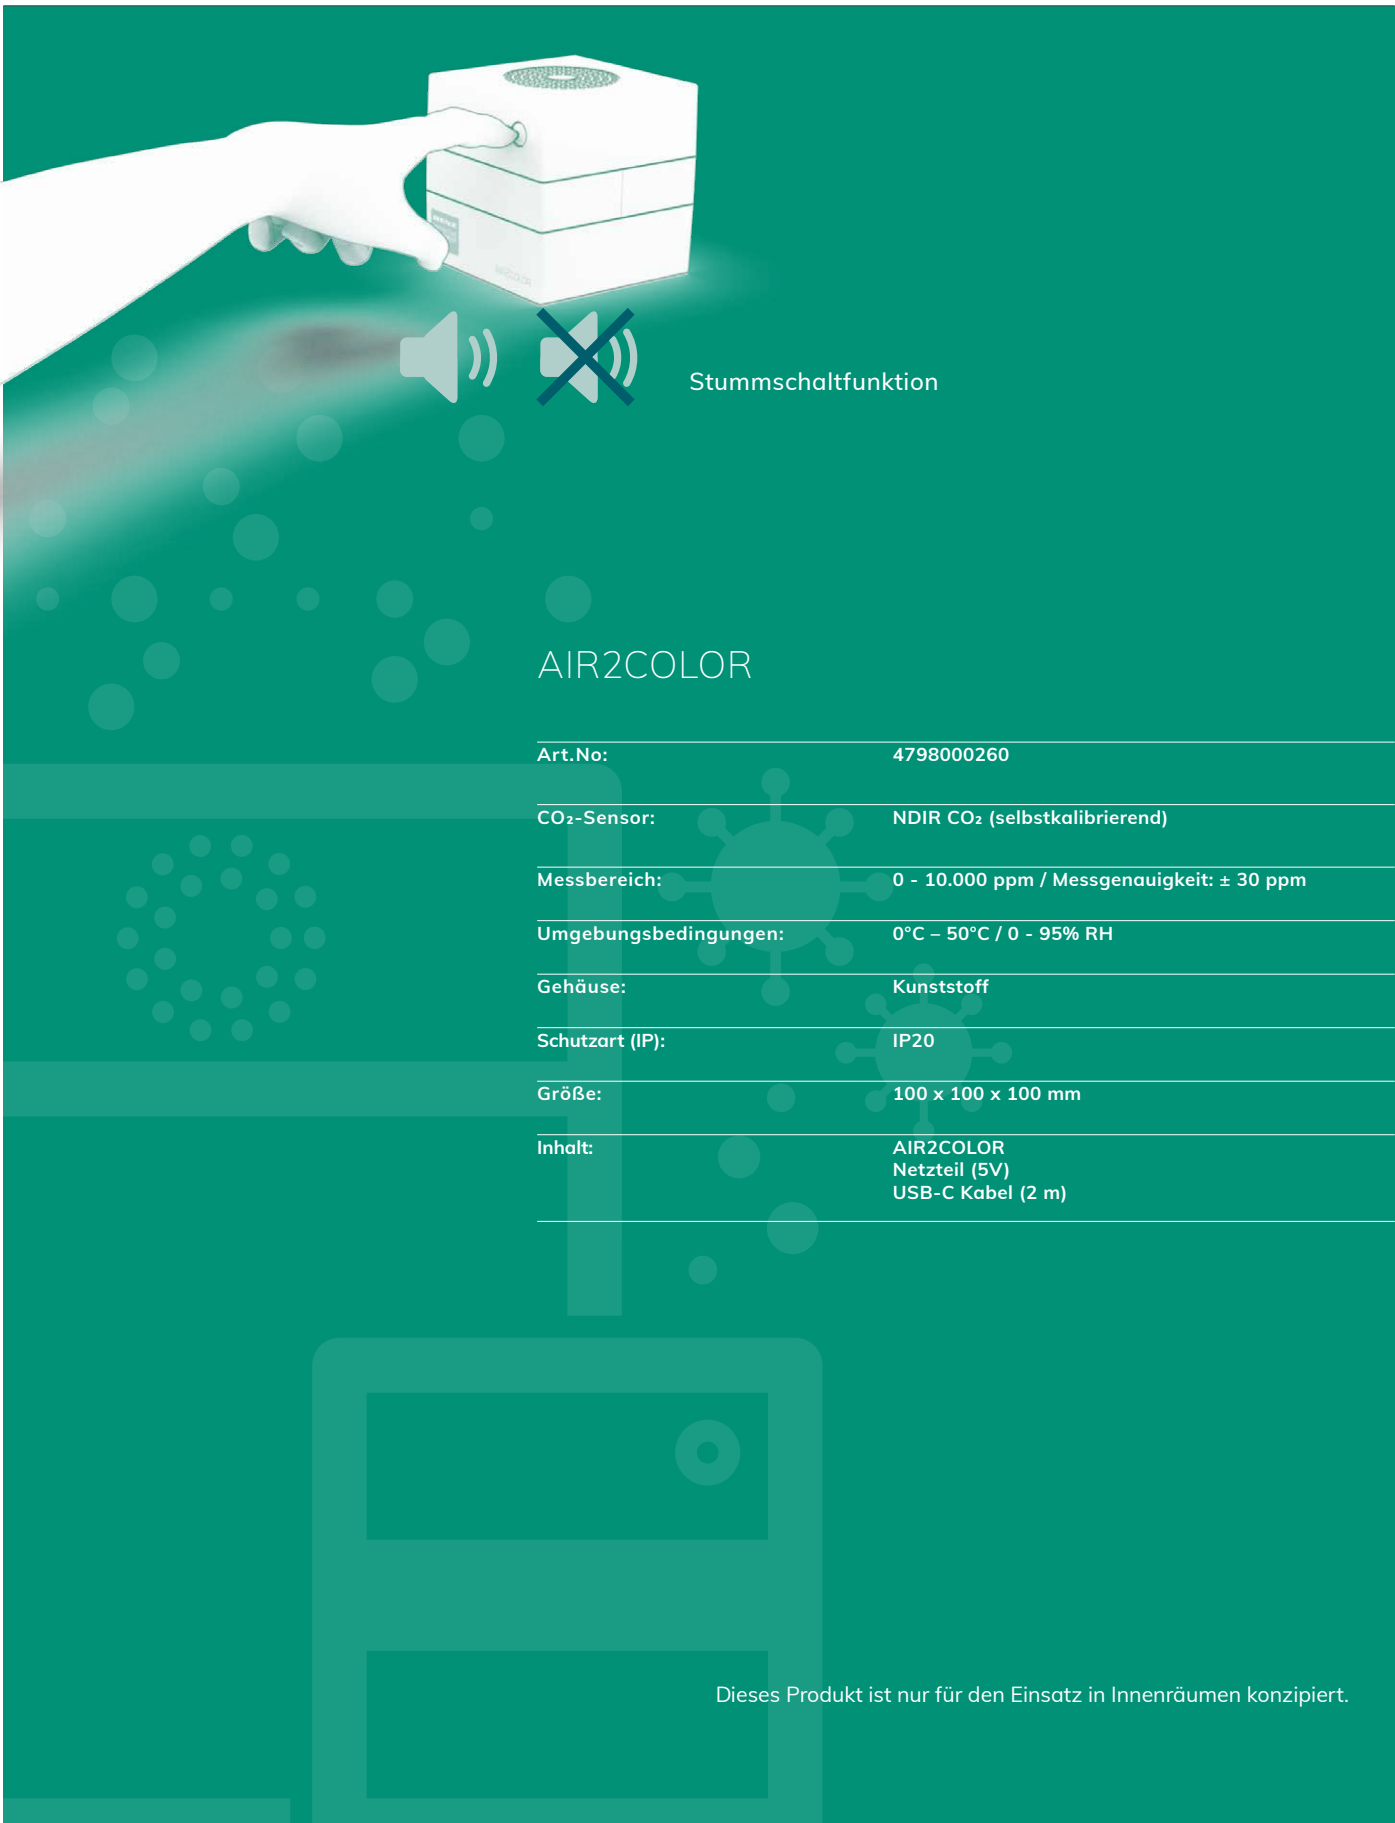

RENZ

CO₂-Ampel

AIR2COLOR

MACHT DIE LUFTQUALITÄT SICHTBAR

Stiftung
Warentest

test.de

GUT
(2,0)

Im Produktfinder
CO₂-Messgeräte
und -Ampeln
Veröffentlicht am
03.02.2021
www.test.de

Die RENZ AIR2COLOR - CO₂ Ampel bewertet anhand der CO₂-Konzentration die Qualität der Raumluft. Das 360° umlaufende Lichtband macht die Luftqualität in den Farben Grün, Gelb und Rot sichtbar und animiert somit zum aktiven und effektiven Lüften. Bedarfsorientiertes Lüften senkt die Aerosol-Konzentration in der Luft und wirkt sich zudem positiv auf die Energiekosten aus.

- » leicht verständliches 360° leuchtendes Ampelsystem macht den CO₂-Wert in der Luft für alle im Raum sichtbar
- » geeignet für Schulen, Kindergärten, Büros, Besprechungsräume, Gastronomie, Praxen, öffentliche Einrichtungen, Zuhause, ... (max. 80 m²)
- » hochwertige LEDs
- » dezentes akustisches Signal mit Stummschaltfunktion
- » langlebiger, präziser und kalibrierter NDIR CO₂-Sensor (Messbereich 0 - 10.000 ppm / Messgenauigkeit ± 30 ppm)
- » Werte werden alle 2 Sekunden neu gemessen (Ansprechzeit des Sensors: 20 sec.)
- » der AIR2COLOR folgt allen Empfehlungen des Umweltbundesamtes vom 15.10.2020 zu 100%
- » unterstützt bei der Einhaltung der DIN 1946-6
- » Stromversorgung via USB-C (Netzteil + 2 m USB Kabel inklusive)
- » mobil einsetzbar (Powerbank optional erhältlich)
- » keine Bluetooth- oder WLAN-Endgeräte erforderlich
- » sofort einsatzbereit
- » Made in Germany

AIR2COLOR mit Diebstahlschutz

Optionale Wandhalterung erhältlich. (o.Abb.)

*Abweichende Schwellenwerte auf Anfrage erhältlich.

Stummschaltfunktion

AIR2COLOR

Art.No:	4798000260
CO ₂ -Sensor:	NDIR CO ₂ (selbstkalibrierend)
Messbereich:	0 - 10.000 ppm / Messgenauigkeit: ± 30 ppm
Umgebungsbedingungen:	0°C – 50°C / 0 - 95% RH
Gehäuse:	Kunststoff
Schutzart (IP):	IP20
Größe:	100 x 100 x 100 mm
Inhalt:	AIR2COLOR Netzteil (5V) USB-C Kabel (2 m)