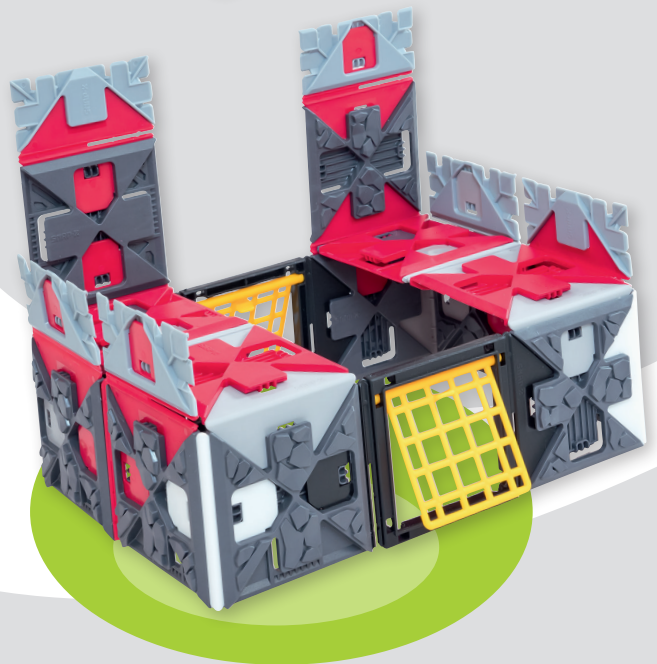

Das Dach / the roof / le toit

Du benötigst: 2x (A) 3x (B)
 You need: 2x (A) 3x (B)
 Tu as besoin de :

Kleines Haus / small house / petite maison

Du benötigst: 4x (A) 4x (D)
 You need: 4x (A) 4x (D)
 Tu as besoin de :

+ das Dach / + the roof / + le toit

Doppelhaus / duplex / duplex

Du benötigst: 10x (A) 6x (B)
 You need: 10x (A) 6x (B)
 Tu as besoin de : 4x (C) 4x (D)

Doppelhaus flex / duplex flex / duplex flex

Du benötigst: 10x (A) 7x (B) 4x (D)
 You need: 10x (A) 7x (B) 4x (D)
 Tu as besoin de :

SNAP-X

Grundpackung – 300 Teile Nr./Art. 758155

Basic package – 300 parts | Kit de base – 300 pièces

D

Arnulf Betzold GmbH
Ferdinand-Porsche-Str. 6
D-73479 Ellwangen
Telefon: +49 7961 90 00 0
Telefax: +49 7961 90 00 50
E-Mail: service@betzold.de
www.betzold.de