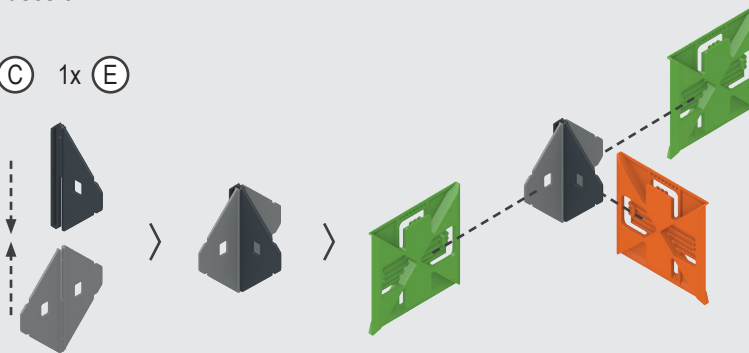

Grundlagen 3 / Basics 3 / Bases 3

Du benötigt:
You need: 3x (A) 1x (C) 1x (E)
Tu as besoin de :