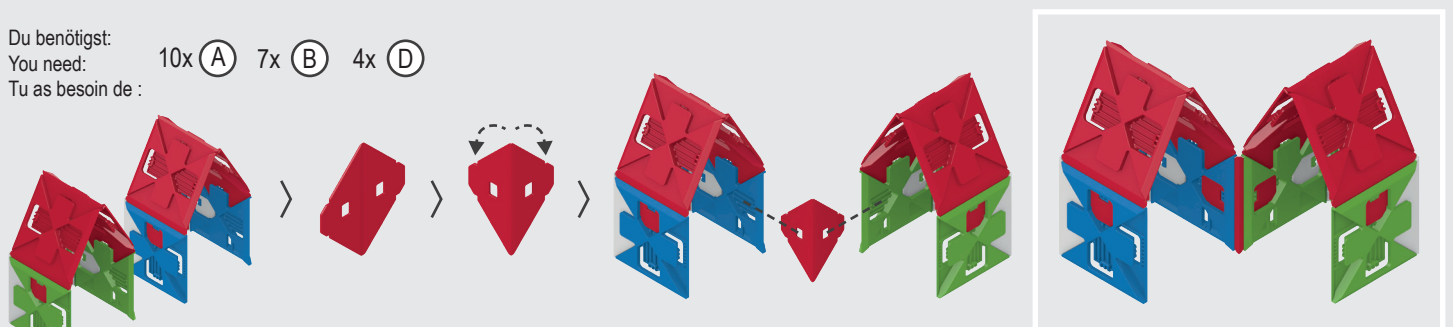

+ das Dach / + the roof / + le toit

Doppelhaus / duplex / duplex

Du benötigst: 10x (A) 6x (B)
 You need: 10x (A) 6x (B)
 Tu as besoin de : 4x (C) 4x (D)

Doppelhaus flex / duplex flex / duplex flex

Du benötigst: 10x (A) 7x (B) 4x (D)
 You need: 10x (A) 7x (B) 4x (D)
 Tu as besoin de :

SNAP-X

Grundpackung – 300 Teile Nr./Art. 758155

Basic package – 300 parts | Kit de base – 300 pièces

D

Arnulf Betzold GmbH
Ferdinand-Porsche-Str. 6
D-73479 Ellwangen
Telefon: +49 7961 90 00 0
Telefax: +49 7961 90 00 50
E-Mail: service@betzold.de
www.betzold.de