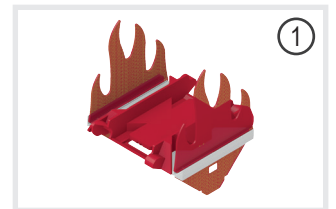

Das Dach / the roof / le toit

Du benötigst: 2x (A) 3x (B)
 You need: 2x (A) 3x (B)
 Tu as besoin de :

Kleines Haus / small house / petite maison

Du benötigst: 4x (A) 4x (D)
 You need: 4x (A) 4x (D)
 Tu as besoin de :

+ das Dach / + the roof / + le toit

Turm mit Rampe / Tower with ramp / Tour avec rampe

Du benötigst: 12x (A) 2x (C) 10x (D) 4x (E)
 You need: 10x (G) 1x (H) 6x (K) 6x (L)
 2x (M)

SNAP-X

Riesenset – 700 Teile