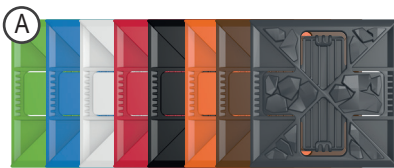

Inhalt / Content / Contenu

170x Quadrat in verschiedenen Farben /
170x square in different colours /
170x carré dans des couleurs différentes