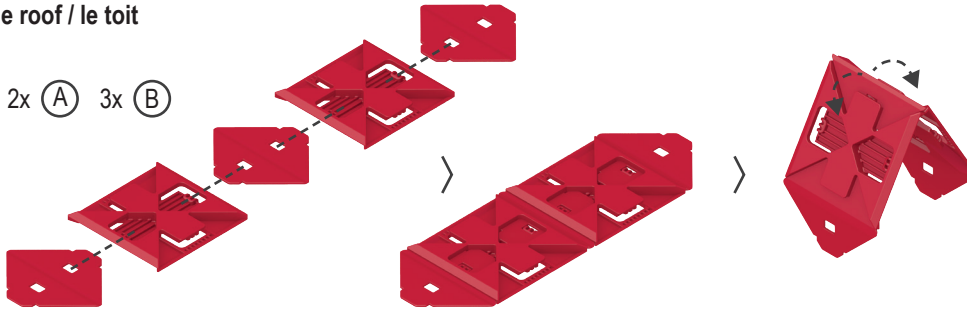

Das Dach / the roof / le toit

Du benötigst: 2x (A) 3x (B)
 You need: 2x (A) 3x (B)
 Tu as besoin de :

Kleines Haus / small house / petite maison

Du benötigst: 4x (A) 4x (D)
 You need: 4x (A) 4x (D)
 Tu as besoin de :

+ das Dach / + the roof / + le toit

Turm mit Rampe / Tower with ramp / Tour avec rampe

Du benötigst: 12x (A) 2x (C) 10x (D) 4x (E)
 You need: 10x (G) 1x (H) 6x (K) 6x (L)
 2x (M)

SNAP-X

Riesenset – 700 Teile