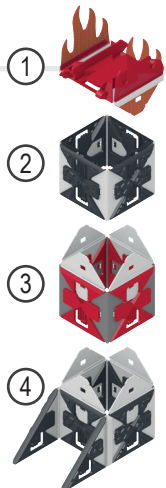

Das Dach / the roof / le toit

Du benötigst: 2x (A) 3x (B)
 You need: 2x (A) 3x (B)
 Tu as besoin de :

Kleines Haus / small house / petite maison

Du benötigst: 4x (A) 4x (D)
 You need: 4x (A) 4x (D)
 Tu as besoin de :

+ das Dach / + the roof / + le toit

Turm mit Rampe / Tower with ramp / Tour avec rampe

Du benötigst: 12x (A) 2x (C) 10x (D) 4x (E)
 You need: 10x (G) 1x (H) 6x (K) 6x (L)
 2x (M)

SNAP-X

Riesenset – 700 Teile