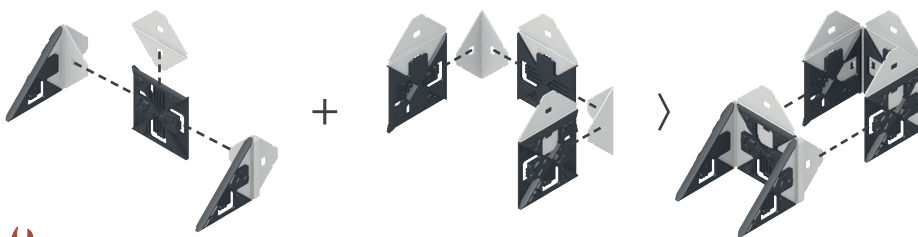

Das Dach / the roof / le toit

Du benötigst: 2x (A) 3x (B)
 You need: 2x (A) 3x (B)
 Tu as besoin de :

Kleines Haus / small house / petite maison

Du benötigst: 4x (A) 4x (D)
 You need: 4x (A) 4x (D)
 Tu as besoin de :

+ das Dach / + the roof / + le toit

Turm mit Rampe / Tower with ramp / Tour avec rampe

Du benötigst: 12x (A) 2x (C) 10x (D) 4x (E)
 You need: 10x (G) 1x (H) 6x (K) 6x (L)
 2x (M)

SNAP-X

Riesenset – 700 Teile