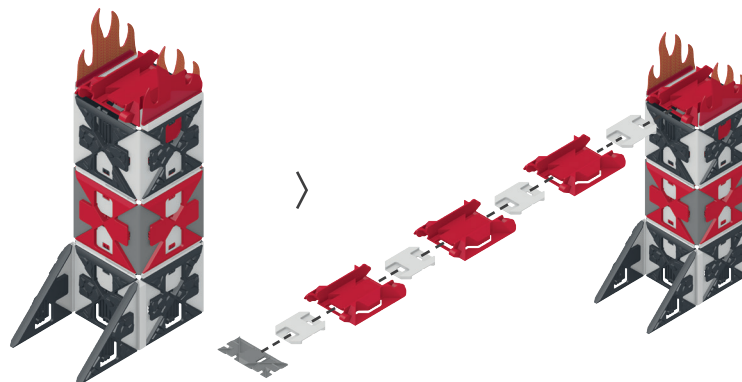

Das Dach / the roof / le toit

Du benötigst: 2x (A) 3x (B)
 You need: 2x (A) 3x (B)
 Tu as besoin de :

Kleines Haus / small house / petite maison

Du benötigst: 4x (A) 4x (D)
 You need: 4x (A) 4x (D)
 Tu as besoin de :

+ das Dach / + the roof / + le toit

Turm mit Rampe / Tower with ramp / Tour avec rampe

Du benötigst: 12x (A) 2x (C) 10x (D) 4x (E)
 You need: 10x (G) 1x (H) 6x (K) 6x (L)
 2x (M)

SNAP-X

Riesenset – 700 Teile