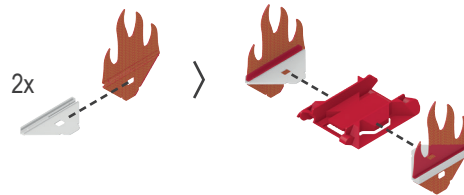

Das Dach / the roof / le toit

Du benötigst: 2x (A) 3x (B)
 You need: 2x (A) 3x (B)
 Tu as besoin de :

Kleines Haus / small house / petite maison

Du benötigst: 4x (A) 4x (D)
 You need: 4x (A) 4x (D)
 Tu as besoin de :

+ das Dach / + the roof / + le toit

Turm mit Rampe / Tower with ramp / Tour avec rampe

Du benötigst: 12x (A) 2x (C) 10x (D) 4x (E)
 You need: 10x (G) 1x (H) 6x (K) 6x (L)
 2x (M)

SNAP-X

Riesenset – 700 Teile