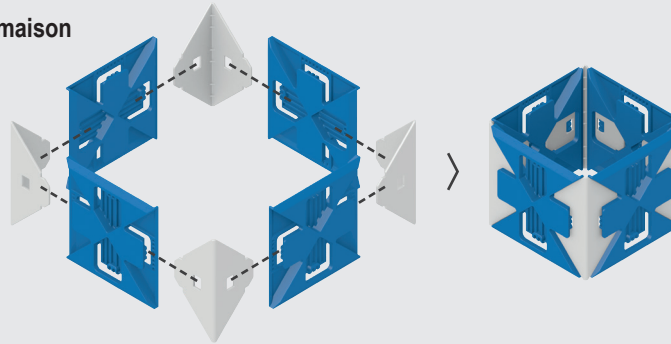

Das Dach / the roof / le toit

Du benötigst: 2x (A) 3x (B)
 You need: 2x (A) 3x (B)
 Tu as besoin de :

Kleines Haus / small house / petite maison

Du benötigst: 4x (A) 4x (D)
 You need: 4x (A) 4x (D)
 Tu as besoin de :

+ das Dach / + the roof / + le toit

Turm mit Rampe / Tower with ramp / Tour avec rampe

Du benötigst: 12x (A) 2x (C) 10x (D) 4x (E)
 You need: 10x (G) 1x (H) 6x (K) 6x (L)
 2x (M)

SNAP-X

Riesenset – 700 Teile